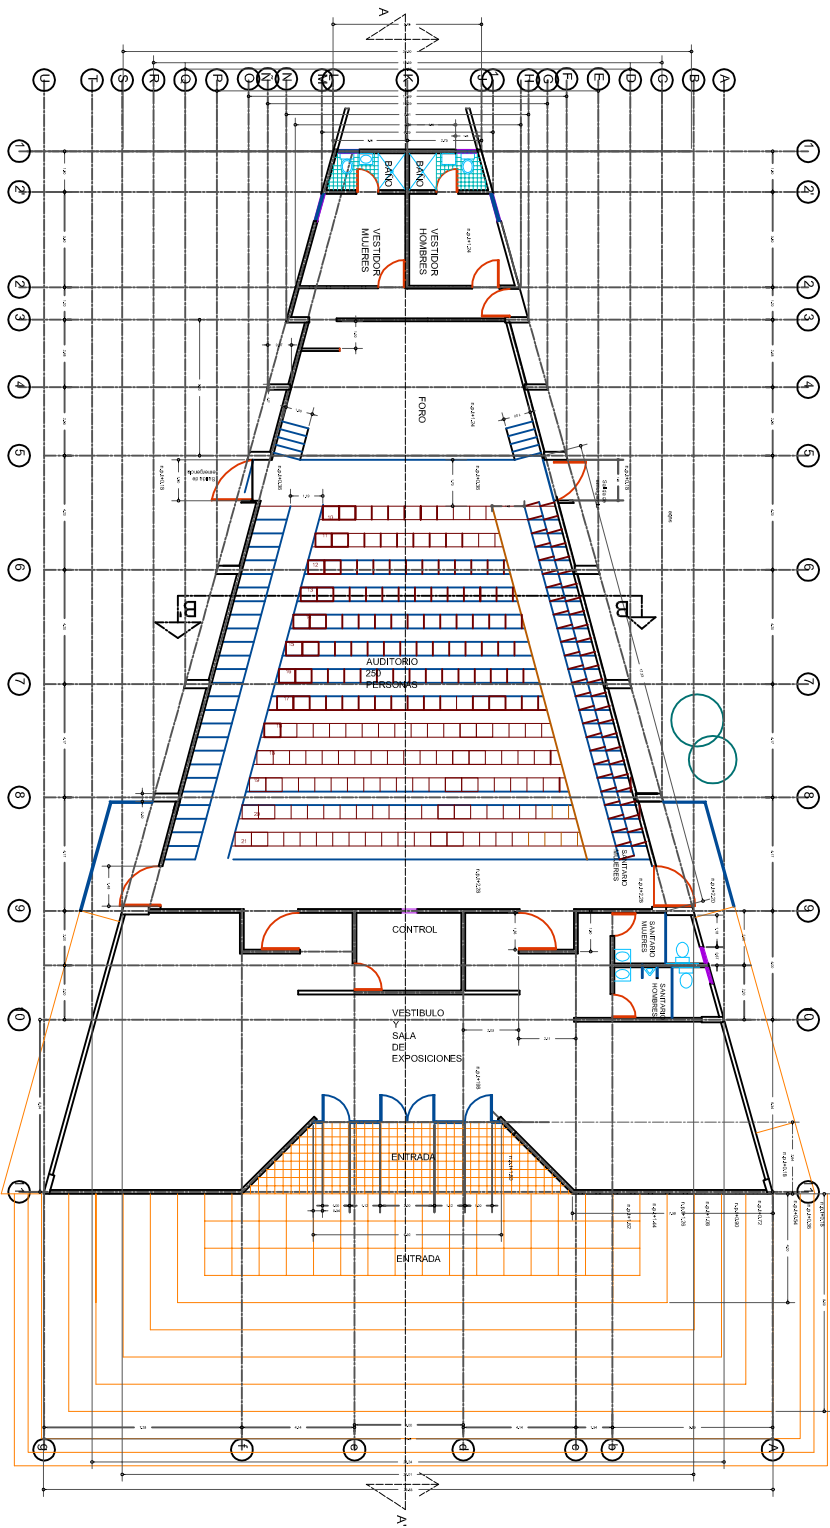

PLANTA
ARQUITECTONICA

UNIVERSIDAD DEL ISTMO

UNIVERSIDAD DEL ISTMO

UNIVERSIDAD DEL ISTMO