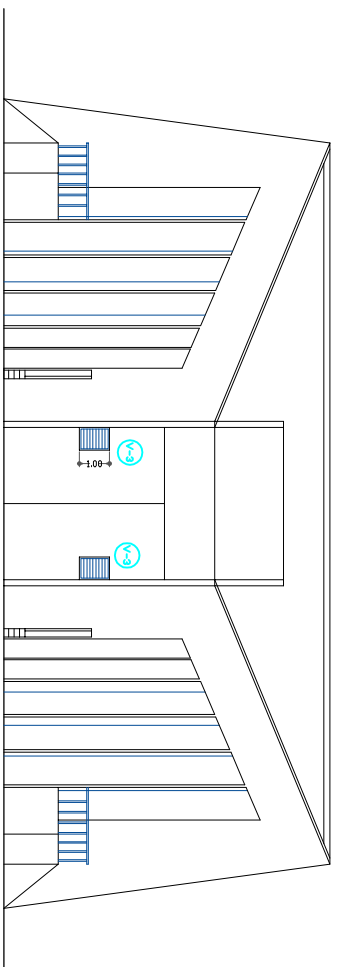

FACHADA FRONTAL