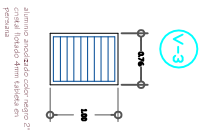

Detalle de ventana con altura de 1.40m y ancho de 1.40m.