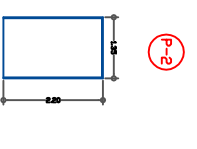

Detalle de puerta con altura de 2.10m y ancho de 0.80m.

Detalle de puerta con altura de 2.10m y ancho de 0.80m.