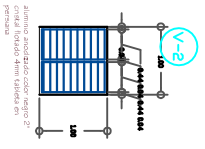

Detalle de ventana con altura de 1.40m y ancho de 1.40m.