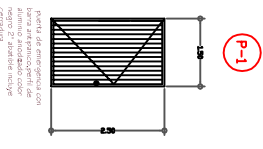

Detalle de puerta con altura de 2.10m y ancho de 0.80m.

Detalle de puerta con altura de 2.10m y ancho de 0.80m.