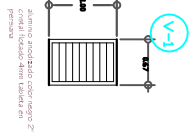

Detalle de ventana con altura de 1.40m y ancho de 0.80m.