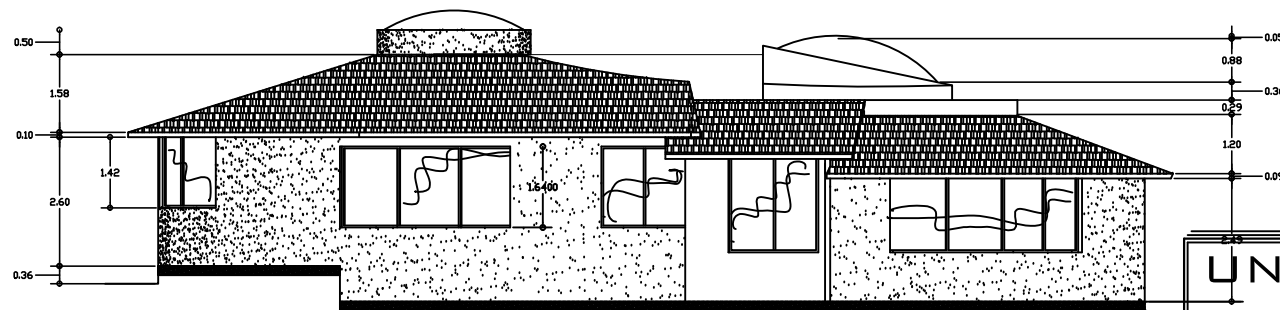

FACHADA PRINCIPAL

FACHADA POSTERIOR

UNIVERSIDAD DEL ISTMO DEPARTAMENTO DE PROYECTOS, CONSTRUCCIÓN Y MANTENIMIENTO		
	PROYECTO	REHABILITACIÓN DEL CENTRO DE IDIOMAS DE LA UNIVERSIDAD DEL ISTMO CAMPUS JUCHITÁN
	PLANO	FACHADAS
	LUBICACIÓN	CAMPUS JUCHITÁN
	SUPERVISOR DE OBRA	ING. VÍCTOR HUGO CASTELLANOS GARCÍA
	DIBUJO	NELTON GUZMÁN MARTÍNEZ
ESCALA	FECHA	CLAVE
S/E	JUNIO 2019	P-A3
RECTOR DE LA UNISTMO	VICE-RECTOR DE ADMINISTRACIÓN	
DR. MODESTO SEARA VÁZQUEZ	L.A.E. CÉSAR FORTUNATO CASTILLO CRUZ	